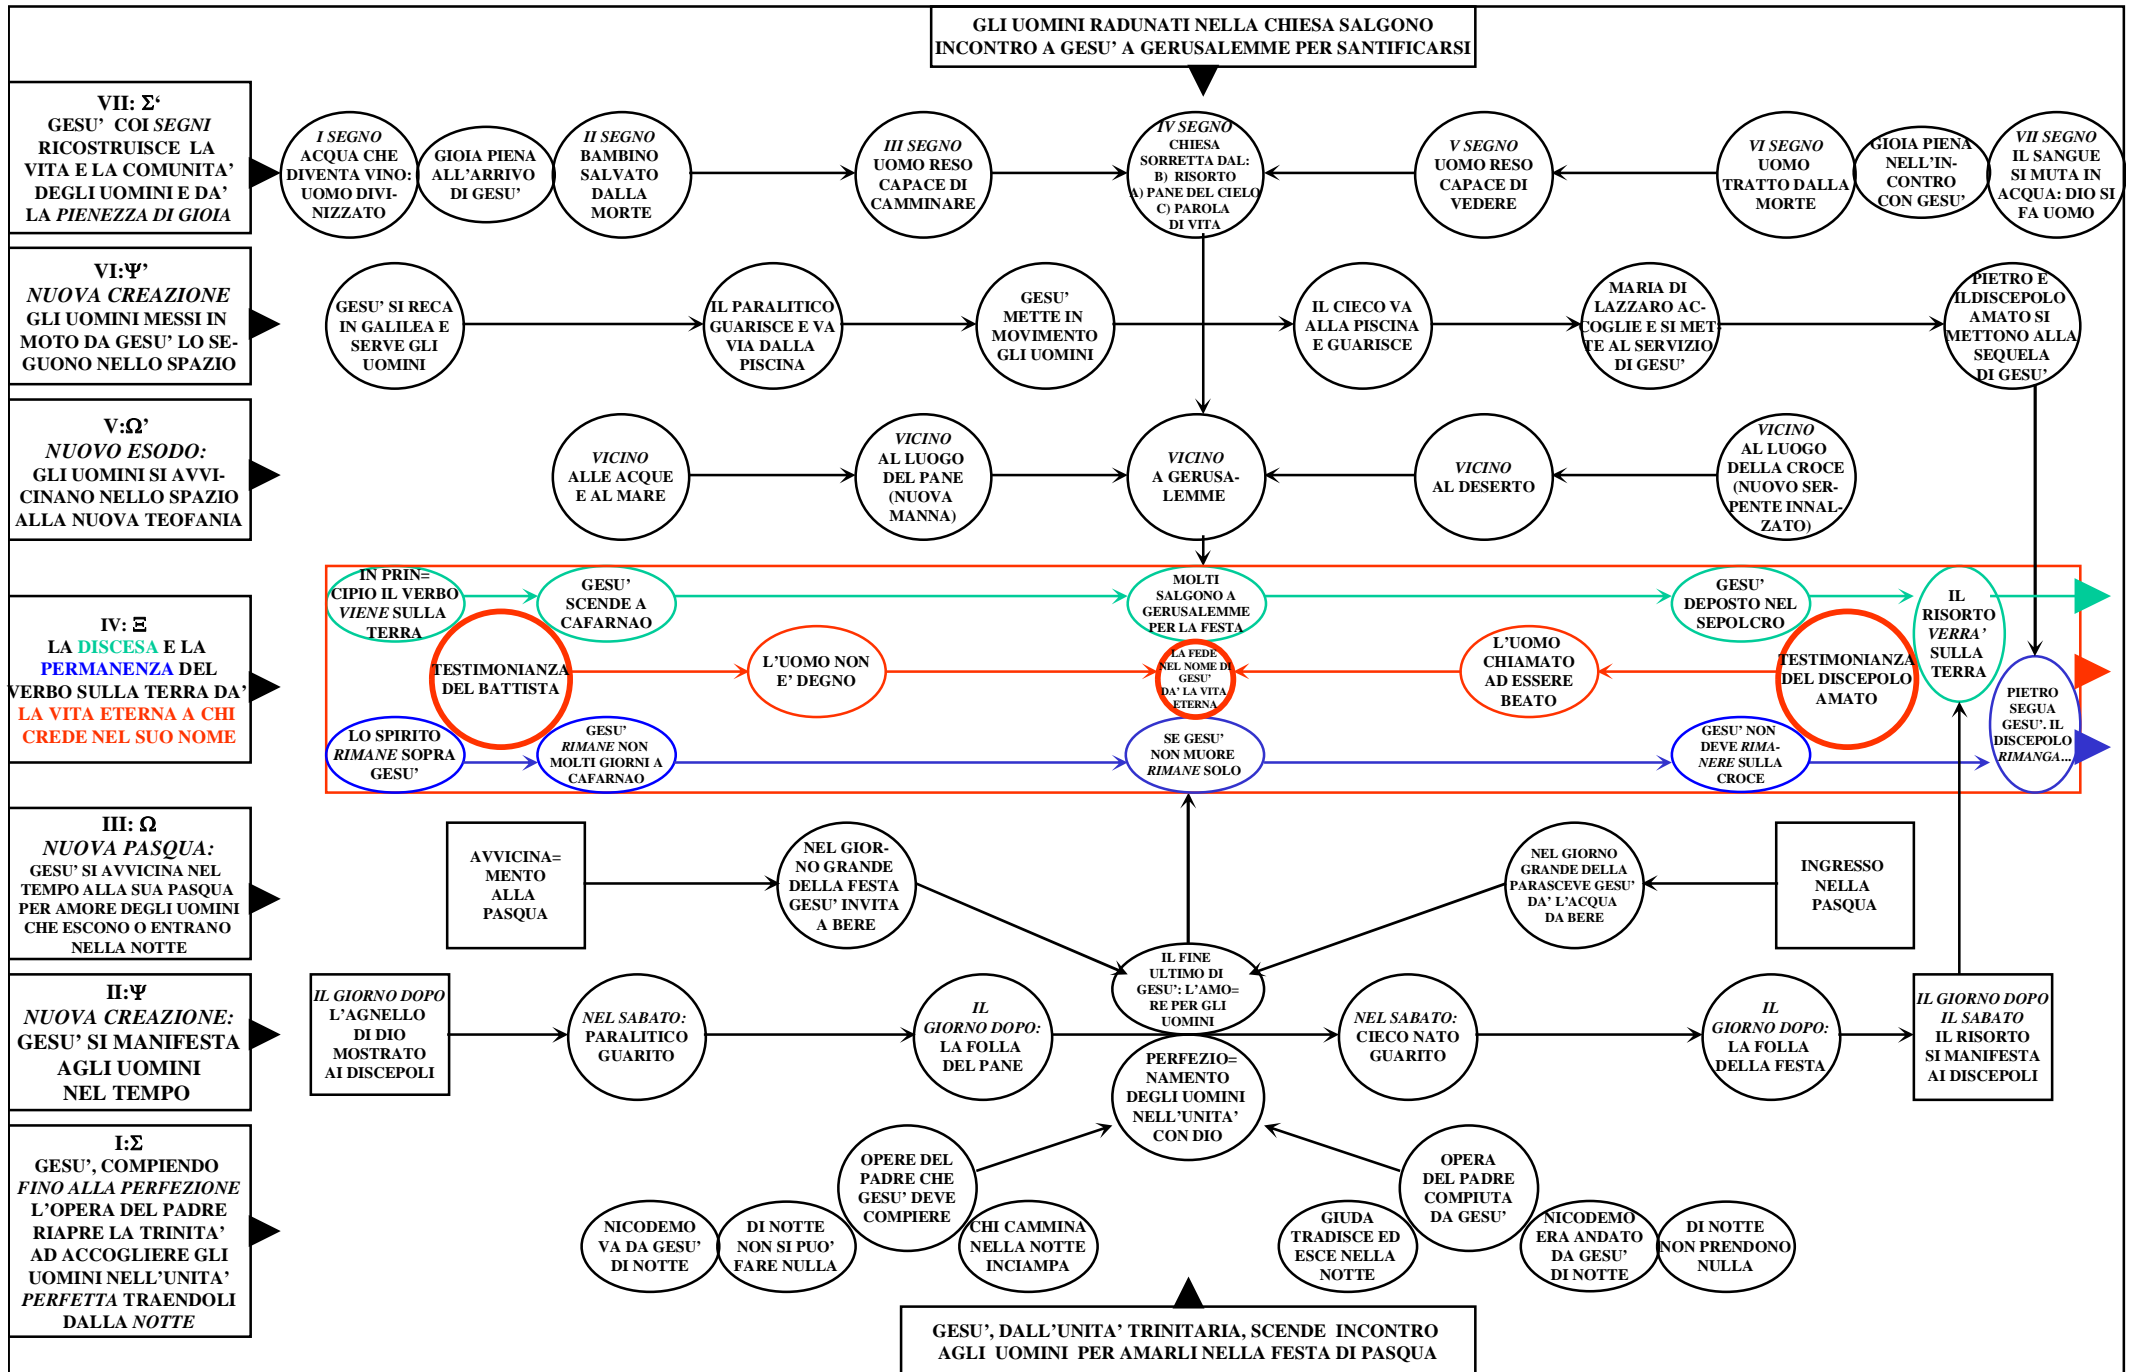

3DF16: Diagramma di flusso degli indicatori che marcano il confine tra le sezioni

3DF17x: DIAGRAMMA DI FLUSSO LEGATO ALLE QUANTITA' DEGLI ITERATORI

LETTERE

VANGELO

37

10

APOCALISSE

61 + 3

Totale: $37+10+64=111$ (3 volte 37)

3DF17y: DIAGRAMMA DI FLUSSO LEGATO AI CONTENUTI DEGLI ITERATORI

VANGELO

LETTERE

APOCALISSE

3DF18: Diagramma di flusso degli indicatori nel libro del Vangelo, che strutturano l'opera intera

3DF19: Diagramma di flusso degli indicatori del libro delle Lettere, che strutturano l'opera intera

3DF20: Diagramma di flusso degli indicatori del libro dell'Apocalisse, che strutturano l'opera intera

3DF21: Schema riassuntivo dei termini chiave in comune fra i tre libri