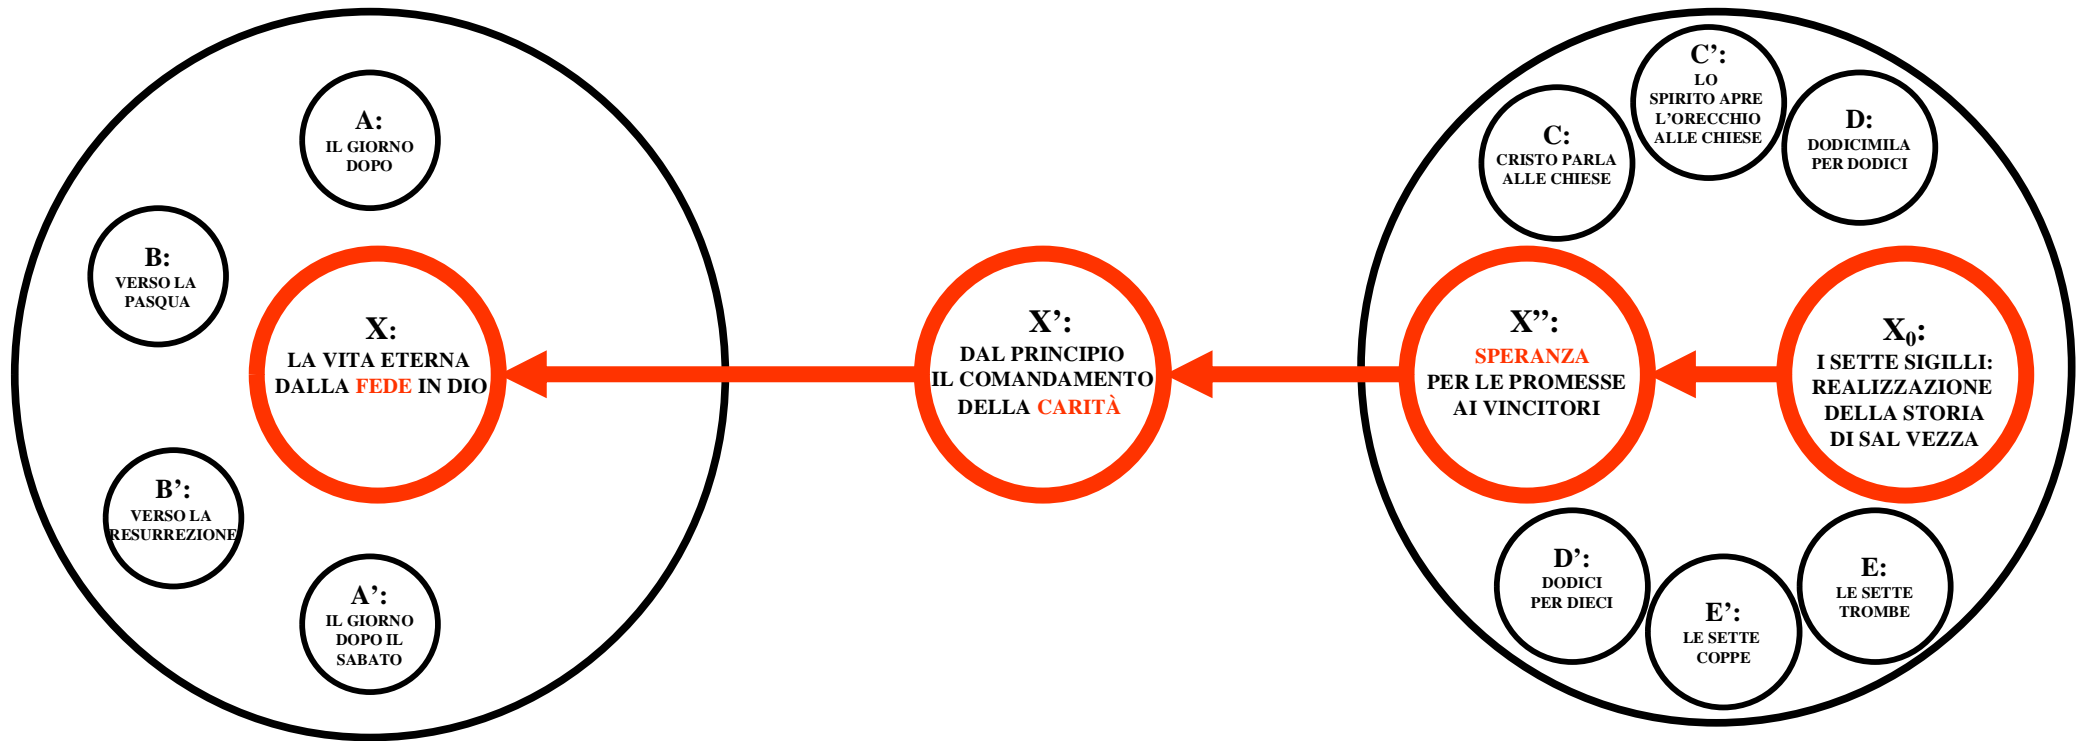

3DF16: Diagramma di flusso degli indicatori che marcano il confine tra le sezioni

3DF17x: DIAGRAMMA DI FLUSSO LEGATO ALLE QUANTITA' DEGLI ITERATORI

LETTERE

VANGELO

37

10

APOCALISSE

61 + 3

Totale: $37+10+64=111$ (3 volte 37)

3DF17y: DIAGRAMMA DI FLUSSO LEGATO AI CONTENUTI DEGLI ITERATORI

VANGELO

LETTERE

APOCALISSE

3DF18: Diagramma di flusso degli indicatori nel libro del Vangelo, che strutturano l'opera intera

3DF19: Diagramma di flusso degli indicatori del libro delle Lettere, che strutturano l'opera intera

3DF20: Diagramma di flusso degli indicatori del libro dell'Apocalisse, che strutturano l'opera intera

3DF21: Schema riassuntivo dei termini chiave in comune fra i tre libri