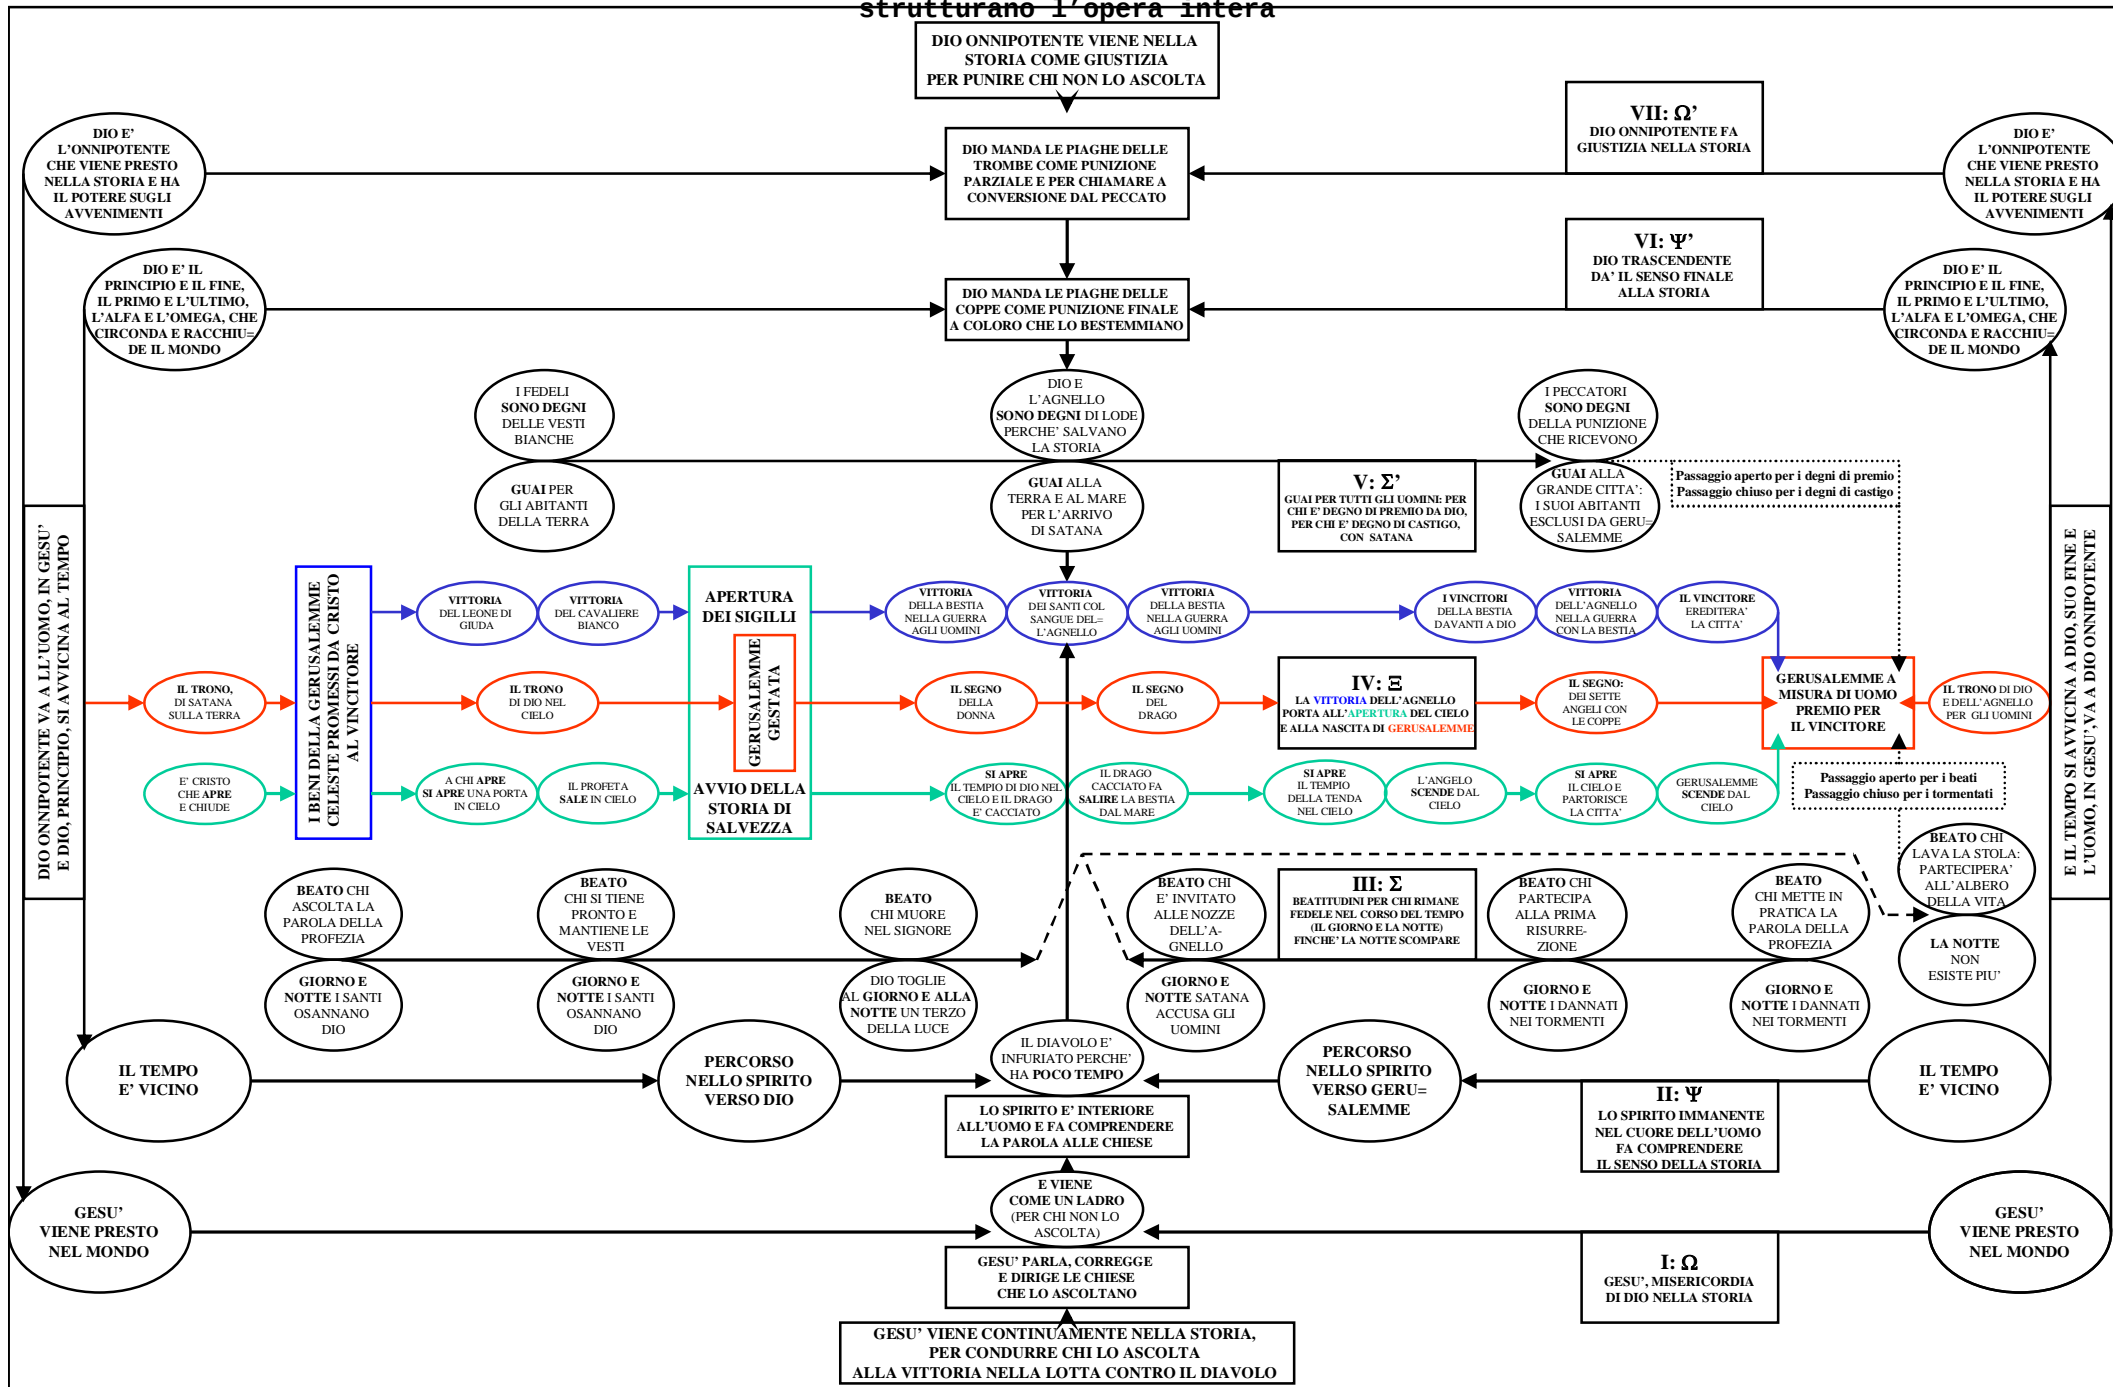

3DF16: Diagramma di flusso degli indicatori che marcano il confine tra le sezioni

3DF17x: DIAGRAMMA DI FLUSSO LEGATO ALLE QUANTITA' DEGLI ITERATORI

LETTERE

VANGELO

37

10

APOCALISSE

61 + 3

Totale: $37+10+64=111$ (3 volte 37)

3DF17y: DIAGRAMMA DI FLUSSO LEGATO AI CONTENUTI DEGLI ITERATORI

VANGELO

LETTERE

APOCALISSE

3DF18: Diagramma di flusso degli indicatori nel libro del Vangelo, che strutturano l'opera intera

3DF19: Diagramma di flusso degli indicatori del libro delle Lettere, che strutturano l'opera intera

3DF20: Diagramma di flusso degli indicatori del libro dell'Apocalisse, che strutturano l'opera intera

3DF21: Schema riassuntivo dei termini chiave in comune fra i tre libri