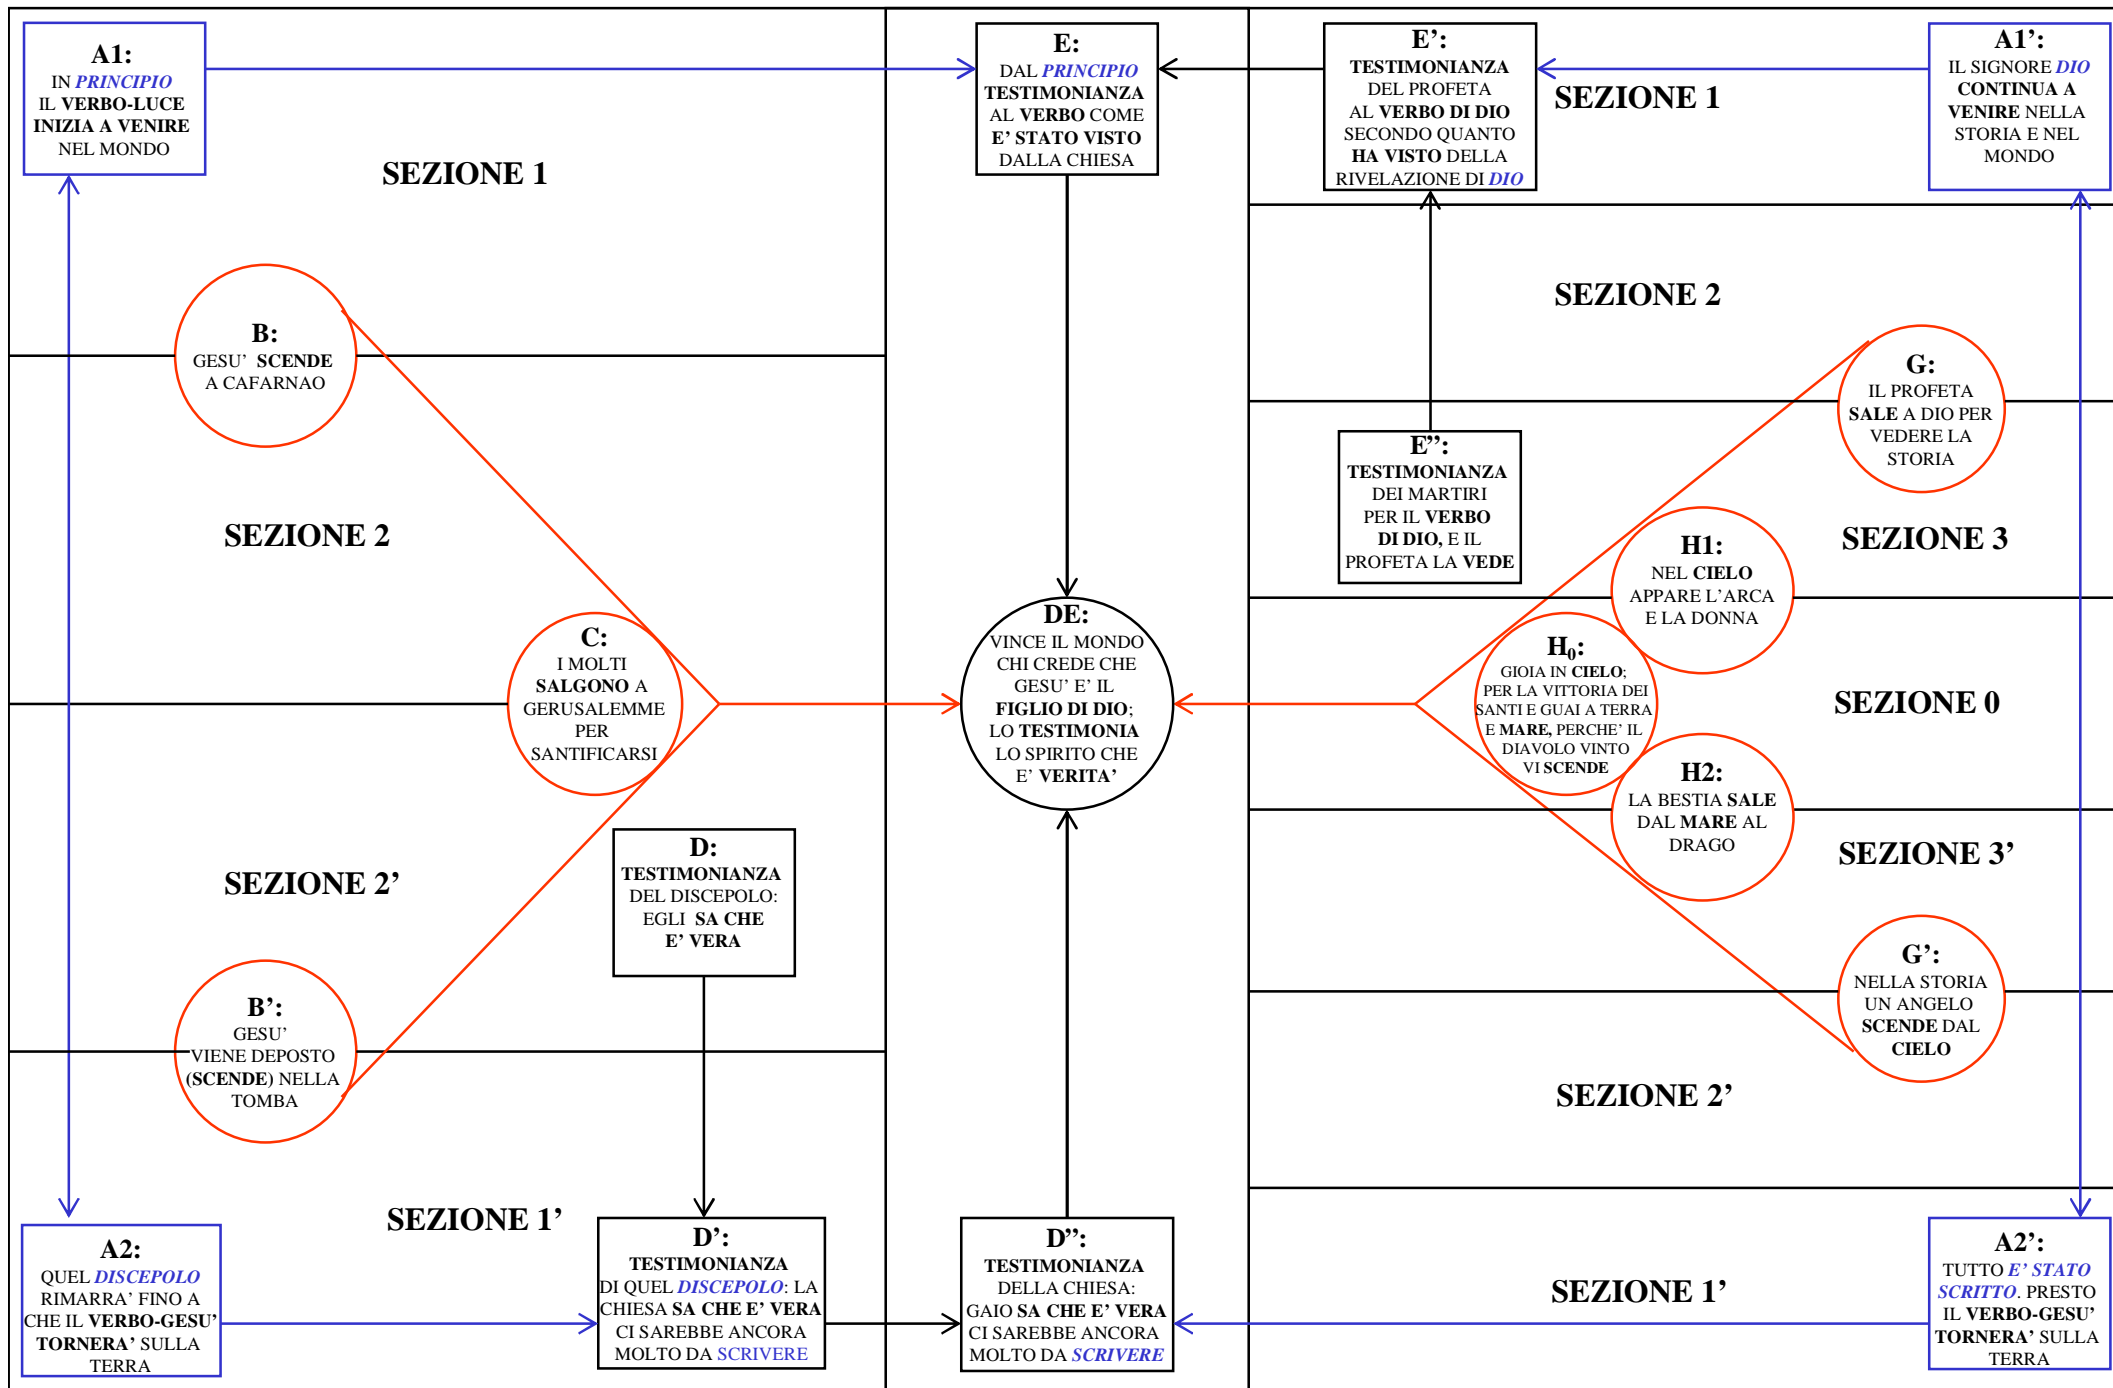

3DF16: Diagramma di flusso degli indicatori che marcano il confine tra le sezioni

3DF17x: DIAGRAMMA DI FLUSSO LEGATO ALLE QUANTITA' DEGLI ITERATORI

LETTERE

VANGELO

37

10

APOCALISSE

61 + 3

Totale: $37+10+64=111$ (3 volte 37)

3DF17y: DIAGRAMMA DI FLUSSO LEGATO AI CONTENUTI DEGLI ITERATORI

VANGELO

LETTERE

APOCALISSE

3DF18: Diagramma di flusso degli indicatori nel libro del Vangelo, che strutturano l'opera intera

3DF19: Diagramma di flusso degli indicatori del libro delle Lettere, che strutturano l'opera intera

3DF20: Diagramma di flusso degli indicatori del libro dell'Apocalisse, che strutturano l'opera intera

3DF21: Schema riassuntivo dei termini chiave in comune fra i tre libri