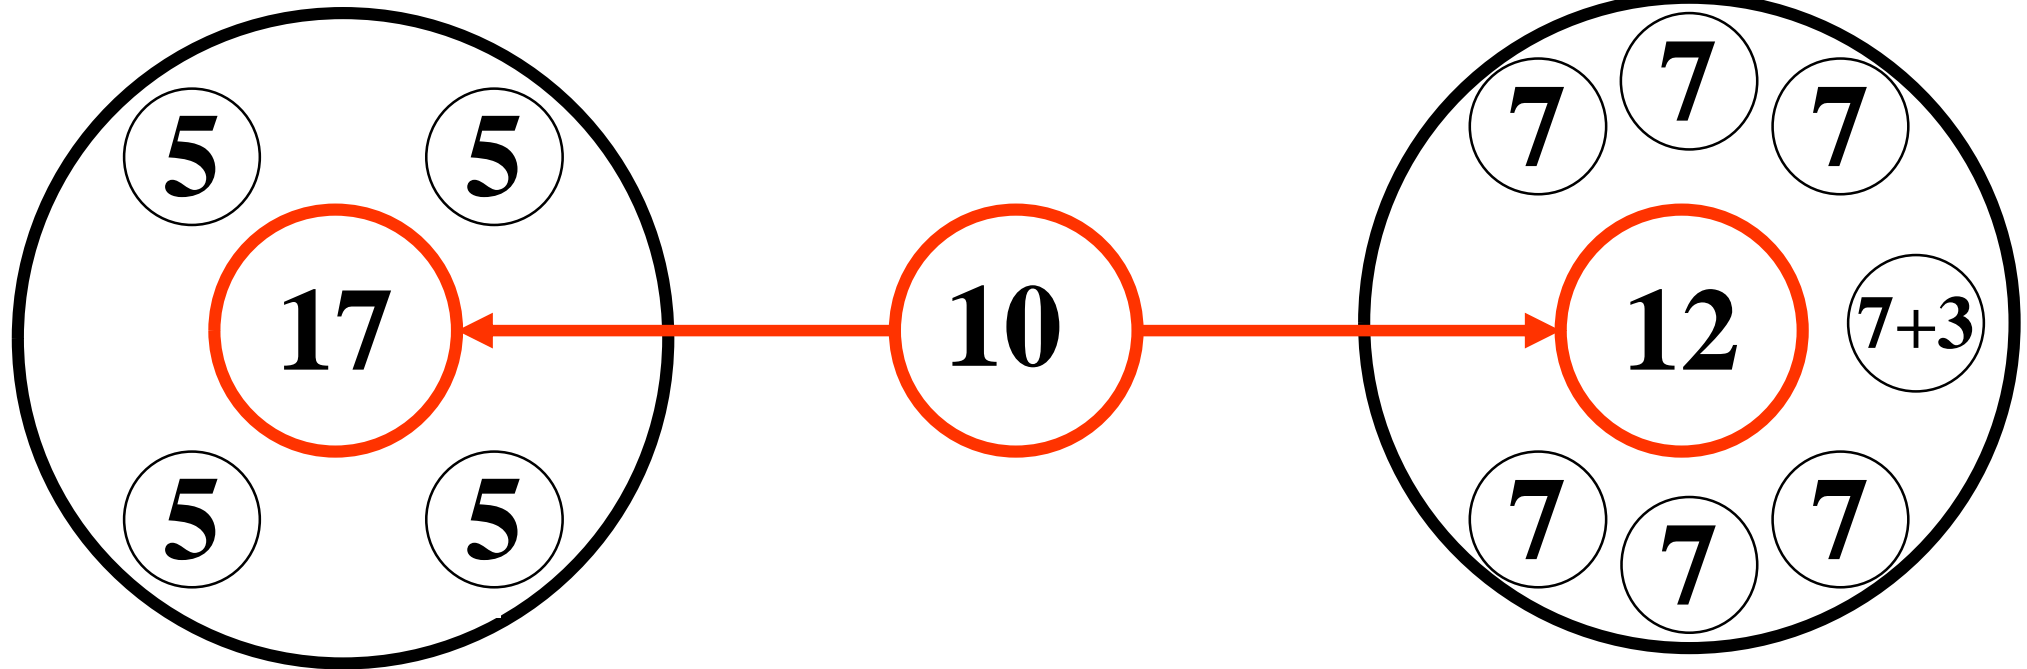

3DF16: Diagramma di flusso degli indicatori che marcano il confine tra le sezioni

3DF17x: DIAGRAMMA DI FLUSSO LEGATO ALLE QUANTITA' DEGLI ITERATORI

LETTERE

VANGELO

37

10

APOCALISSE

61 + 3

Totale: $37+10+64=111$ (3 volte 37)

3DF17y: DIAGRAMMA DI FLUSSO LEGATO AI CONTENUTI DEGLI ITERATORI

VANGELO

LETTERE

APOCALISSE

3DF18: Diagramma di flusso degli indicatori nel libro del Vangelo, che strutturano l'opera intera

3DF19: Diagramma di flusso degli indicatori del libro delle Lettere, che strutturano l'opera intera

3DF20: Diagramma di flusso degli indicatori del libro dell'Apocalisse, che strutturano l'opera intera