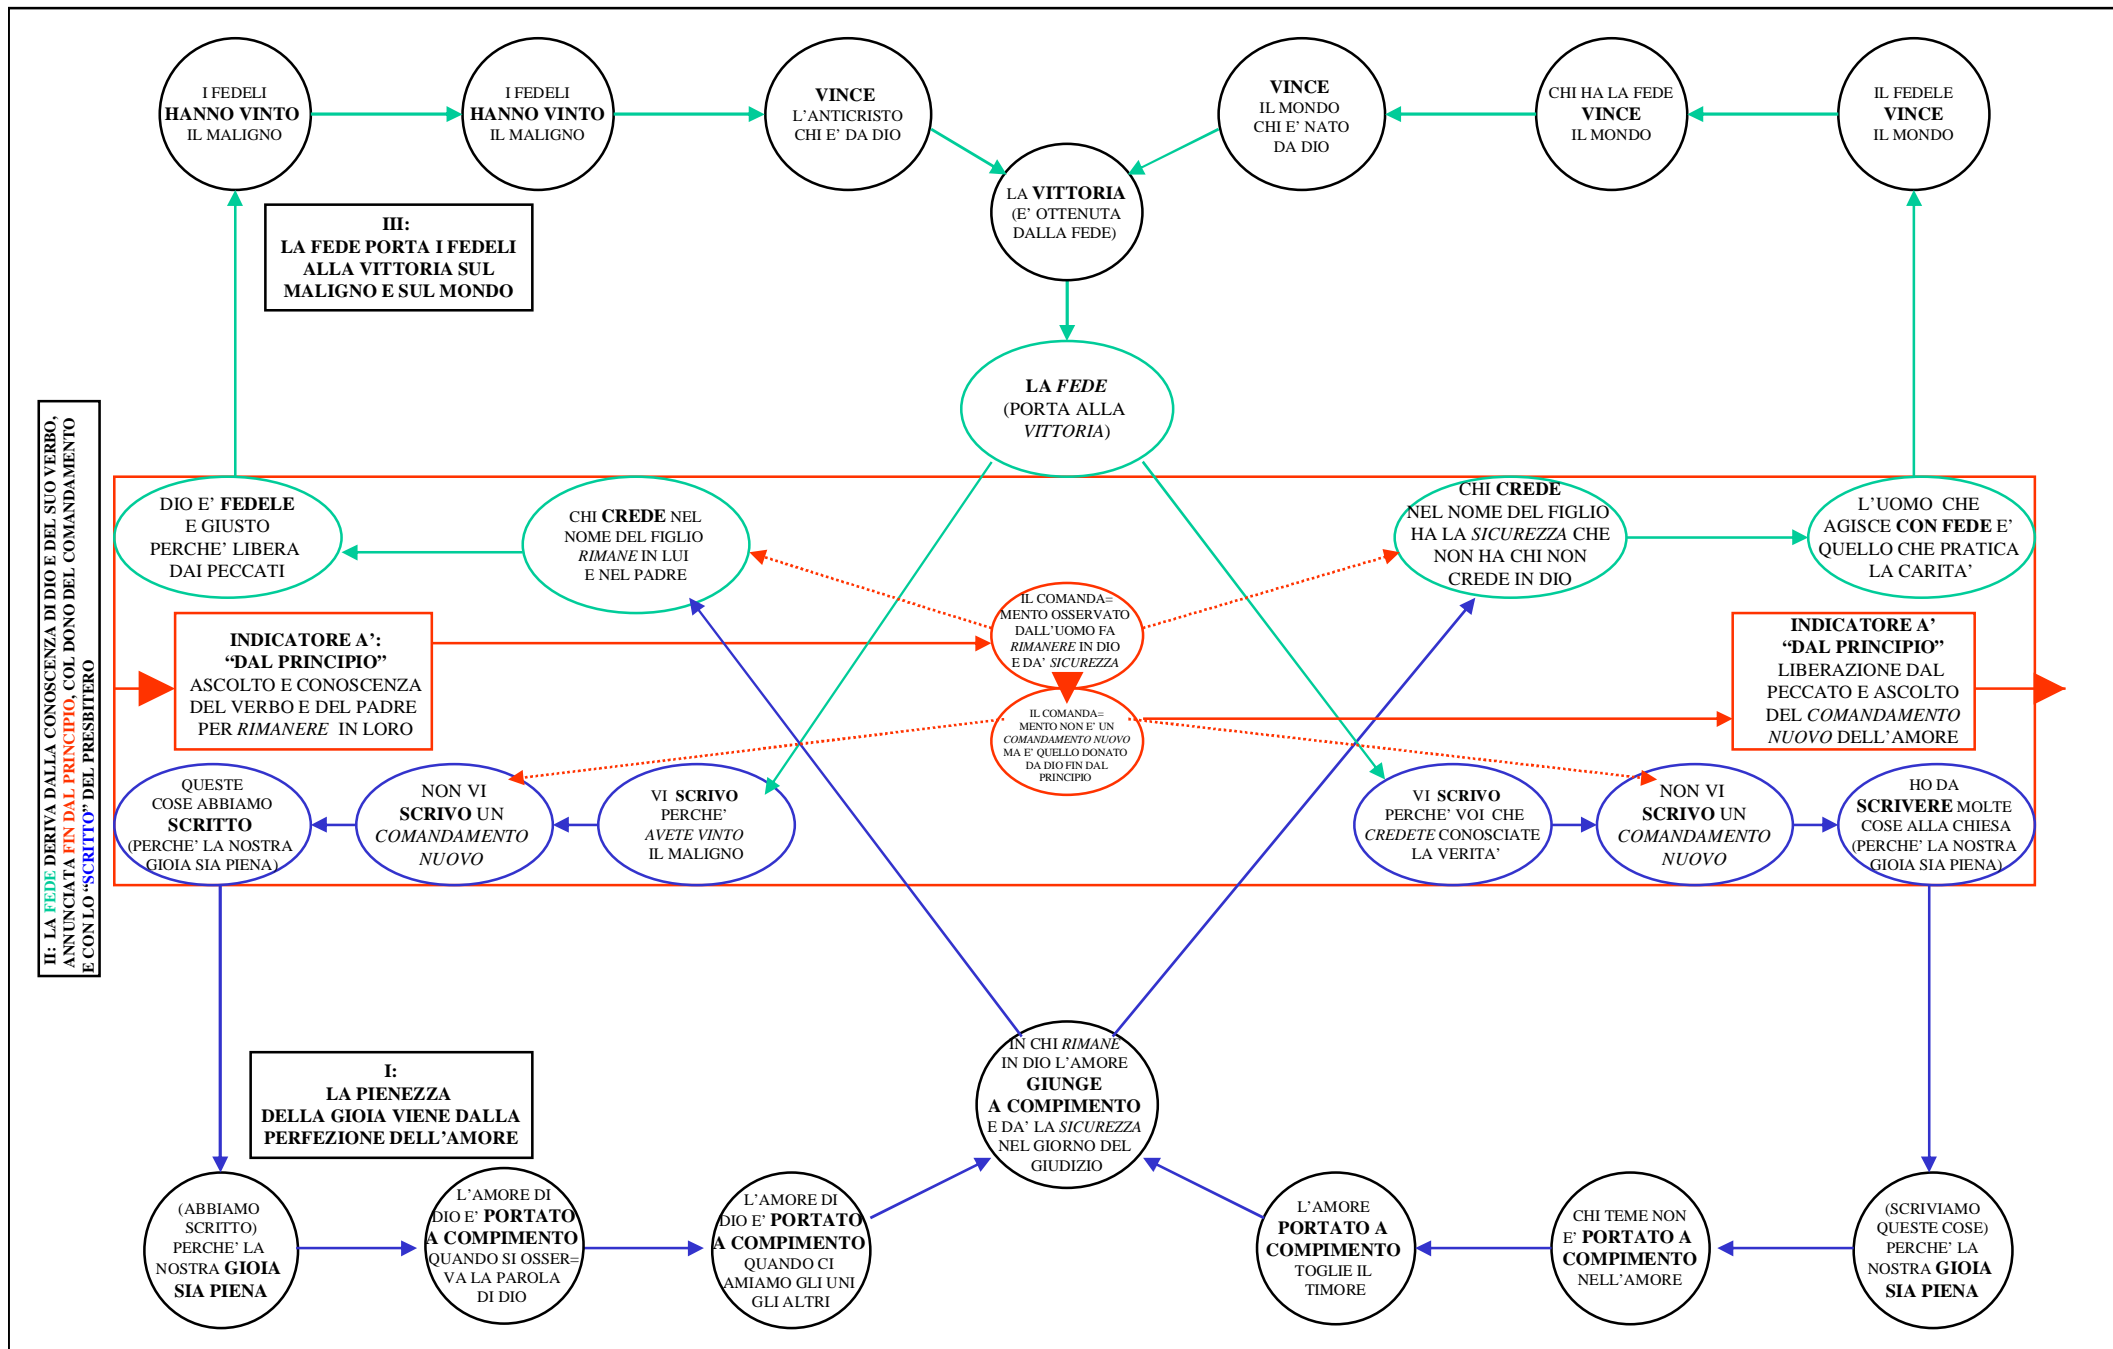

3DF16: Diagramma di flusso degli indicatori che marcano il confine tra le sezioni

3DF17x: DIAGRAMMA DI FLUSSO LEGATO ALLE QUANTITA' DEGLI ITERATORI

LETTERE

VANGELO

37

10

APOCALISSE

61 + 3

Totale: $37+10+64=111$ (3 volte 37)

3DF17y: DIAGRAMMA DI FLUSSO LEGATO AI CONTENUTI DEGLI ITERATORI

VANGELO

LETTERE

APOCALISSE

3DF18: Diagramma di flusso degli indicatori nel libro del Vangelo, che strutturano l'opera intera

3DF19: Diagramma di flusso degli indicatori del libro delle Lettere, che strutturano l'opera intera

3DF20: Diagramma di flusso degli indicatori del libro dell'Apocalisse, che strutturano l'opera intera

3DF21: Schema riassuntivo dei termini chiave in comune fra i tre libri